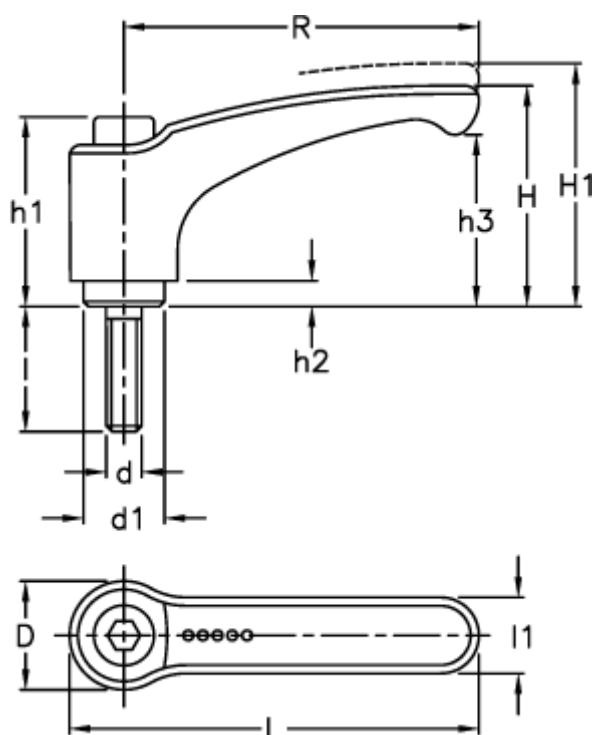

Varenummer: 2305238375  
 Beskrivelse: E+G Indstilleligt spændegreb  
 ERZ.63 p-M10x25

## Mål

Antal tænder = 24		h3 = 30.0
D = 19.0		l = 25
d1 = 13.5		L = 73.5
d 6g = M10		l1 = 13.5
H = 38.5		R = 63
h1 = 31.0		
H1 = 42.0		
h2 = 3.5		